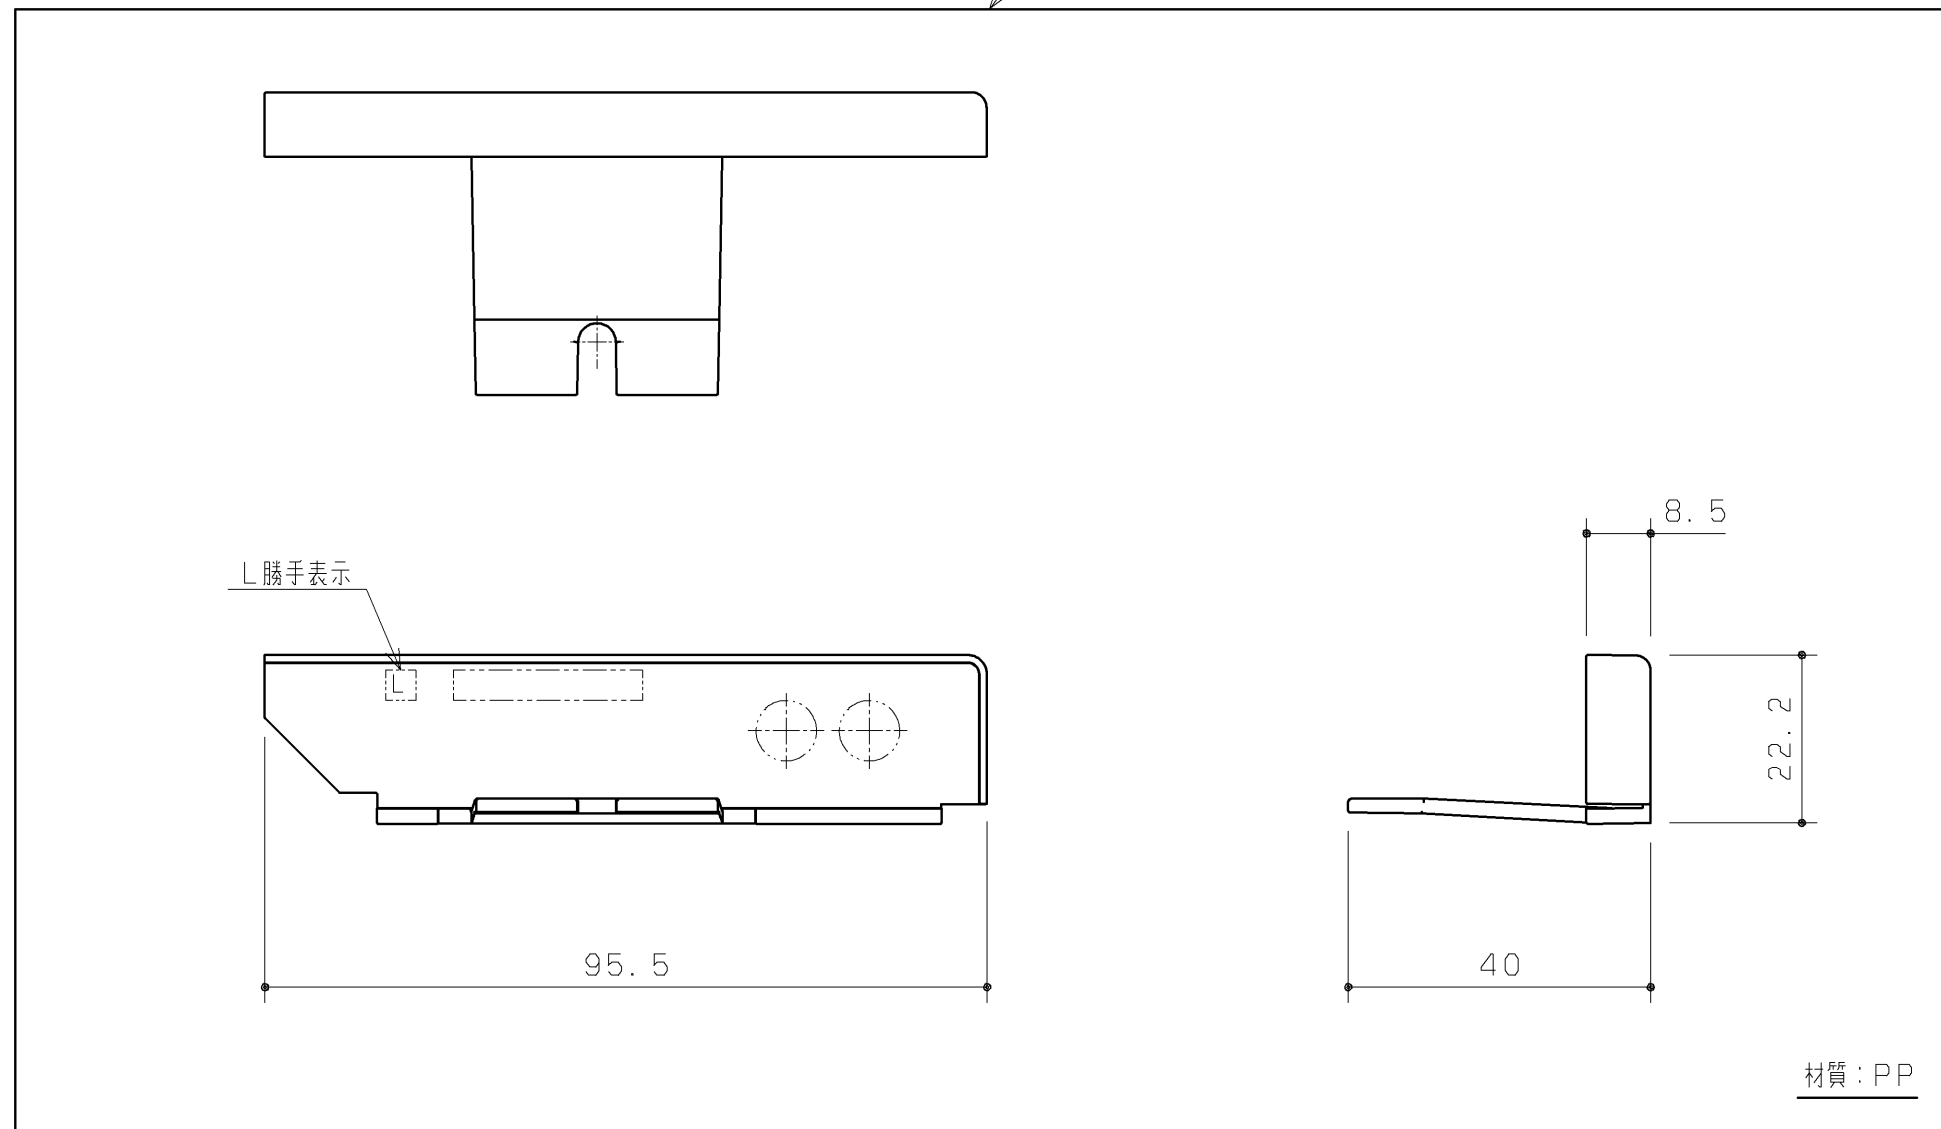

品番	表面色
UGX193AL#NW1	ホワイト
UGX193AL#EL	ライトウッドN
UGX193AL#MW	ダルブラウン
UGX193AL#EW	ホワイトウッド
UGX193AL#EM	ミディアムウッドN

同梱部材

品名	数量(仕様)	材質
ねじセット	十字穴付トラスタッピンねじ(4X12) 1ヶ	SUS304又は430

キャップ(カウンター)

TOTO		第三角法	単位 mm	名称 カウンターキャップ
製図 齊田	検図 武藤	中尾	日付 19.12.02	尺度 1:1
備考				品番 UGX193AL#
				図番